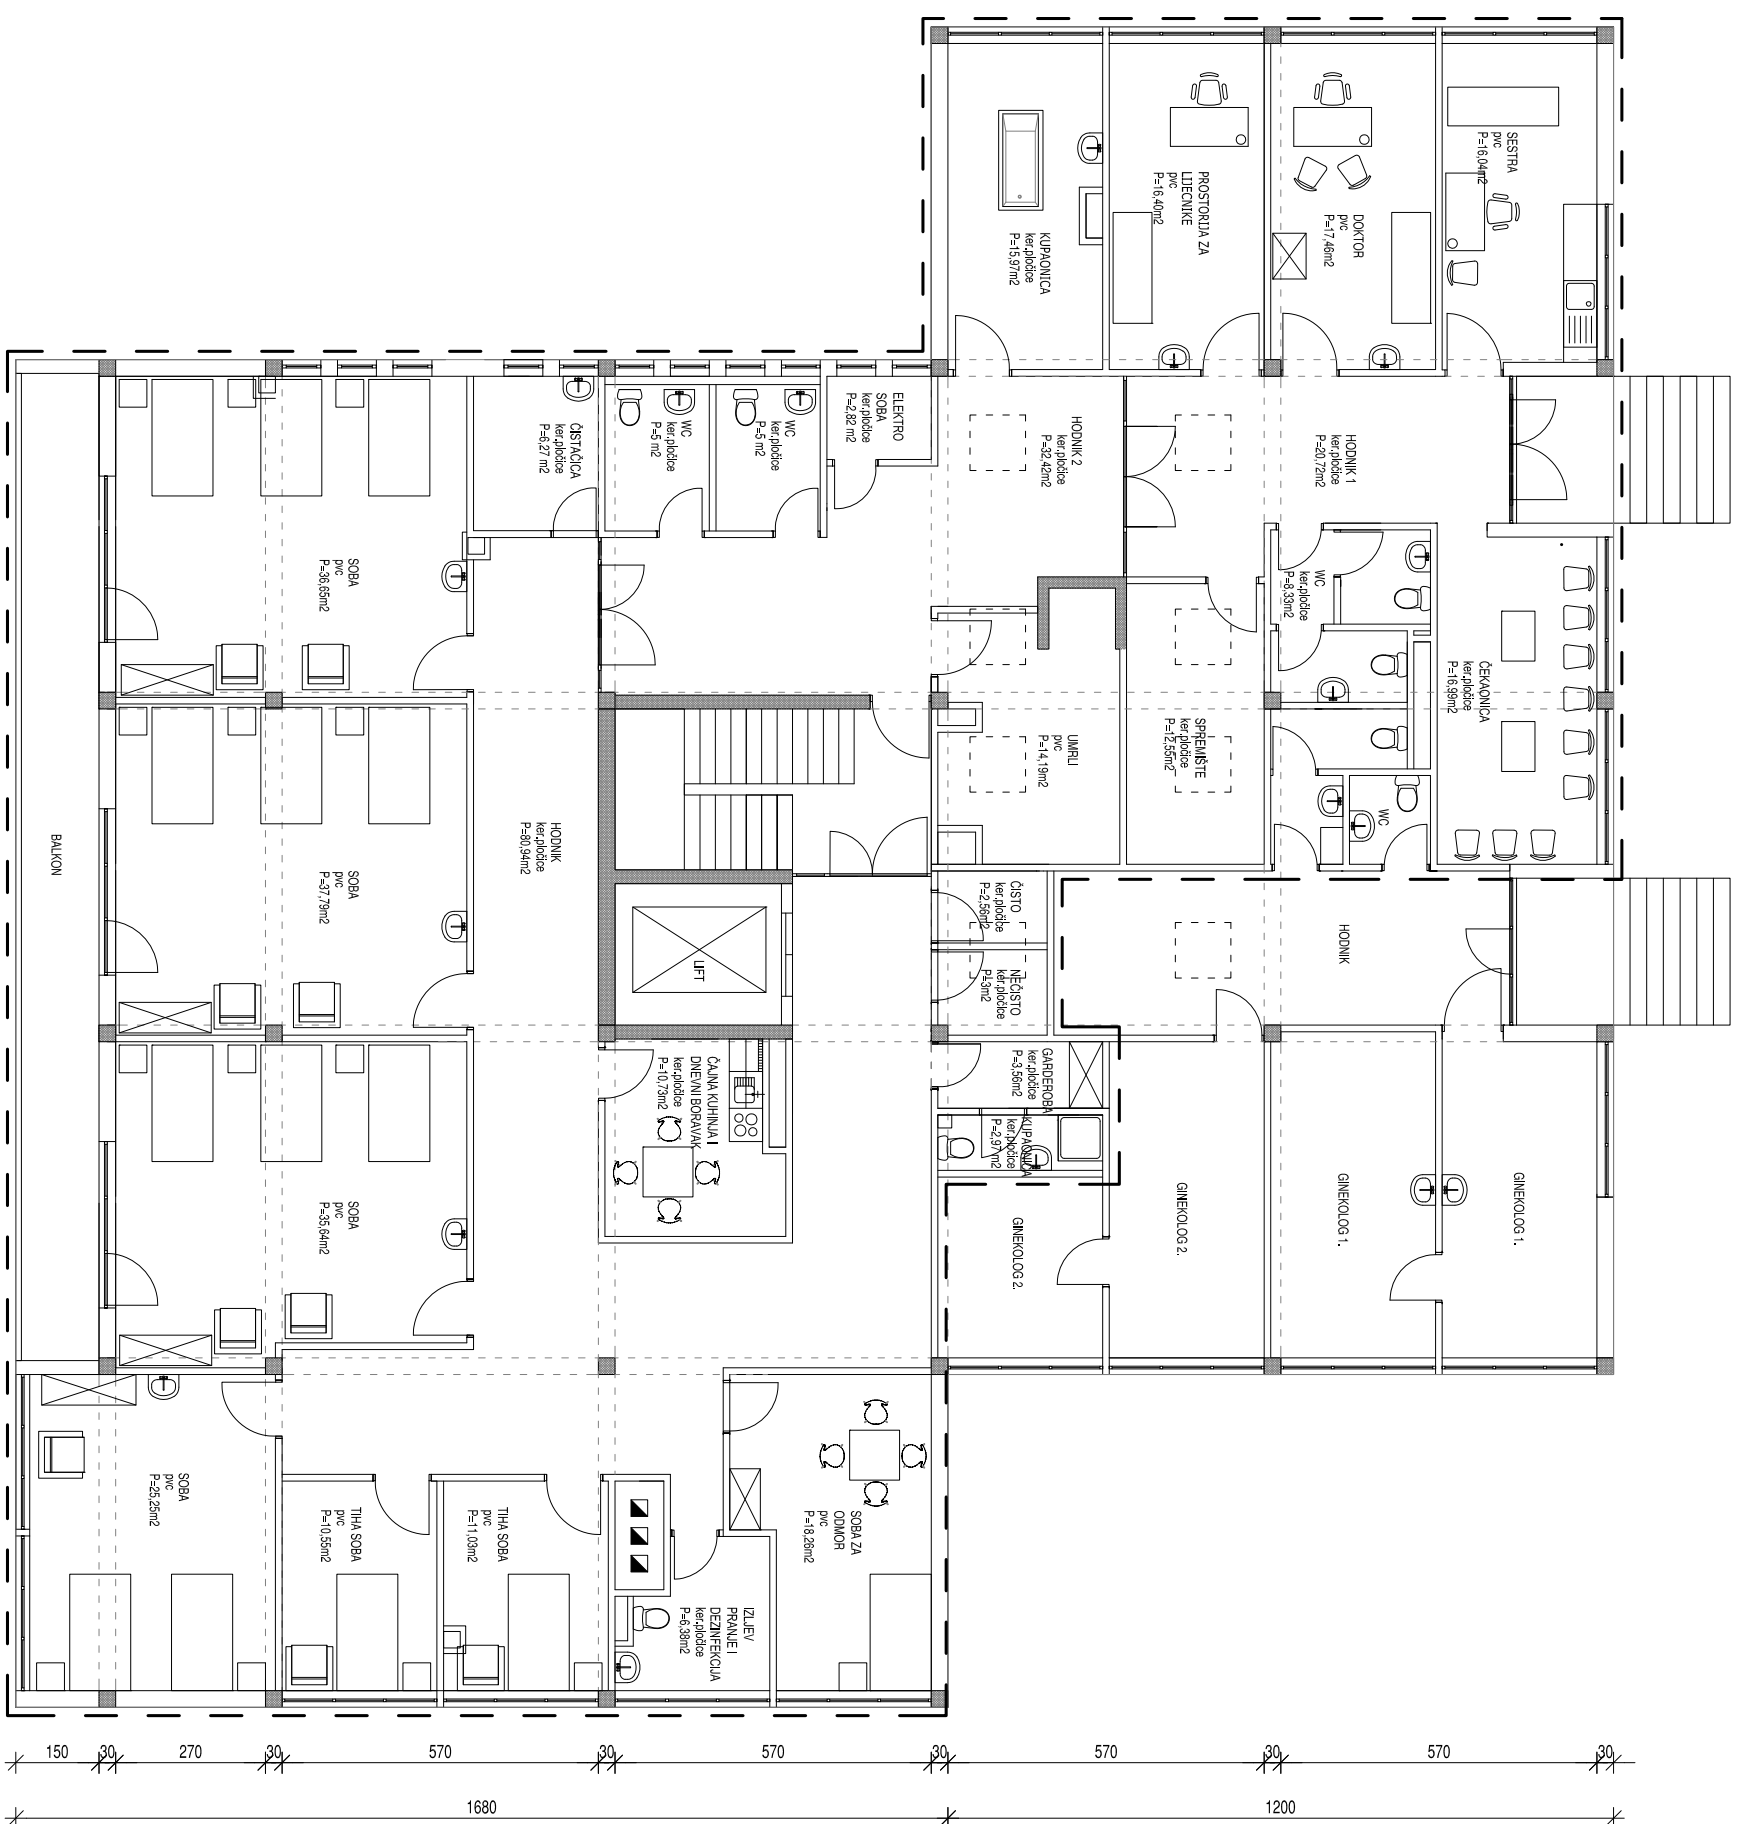

PALJATIVNA SKRB - IMOTSKI
PROJEKTIRANO

2430

2430

OBUHVAAT